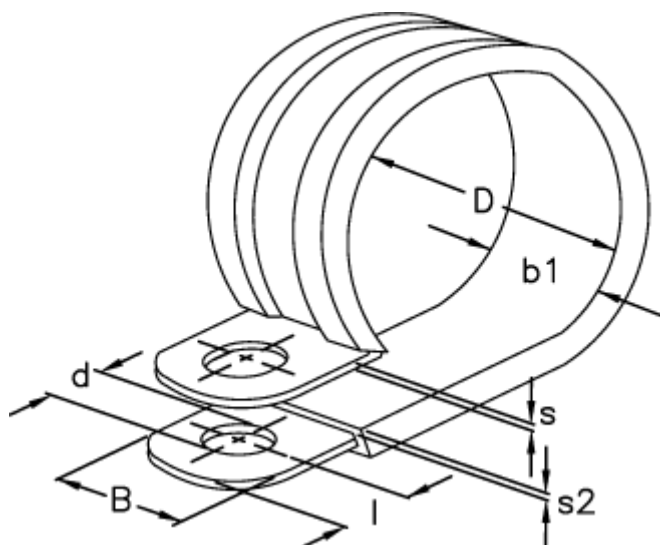

Varenummer: 029457112038

Beskrivelse: Norma rørbøjle RLGU 1. 38/12 W1

Mål

b1	= 15
Bredde B	= 12
d	= 6.4
Diameter D	= 38
l	= 6
s	= 0.8
s2	= 1.2